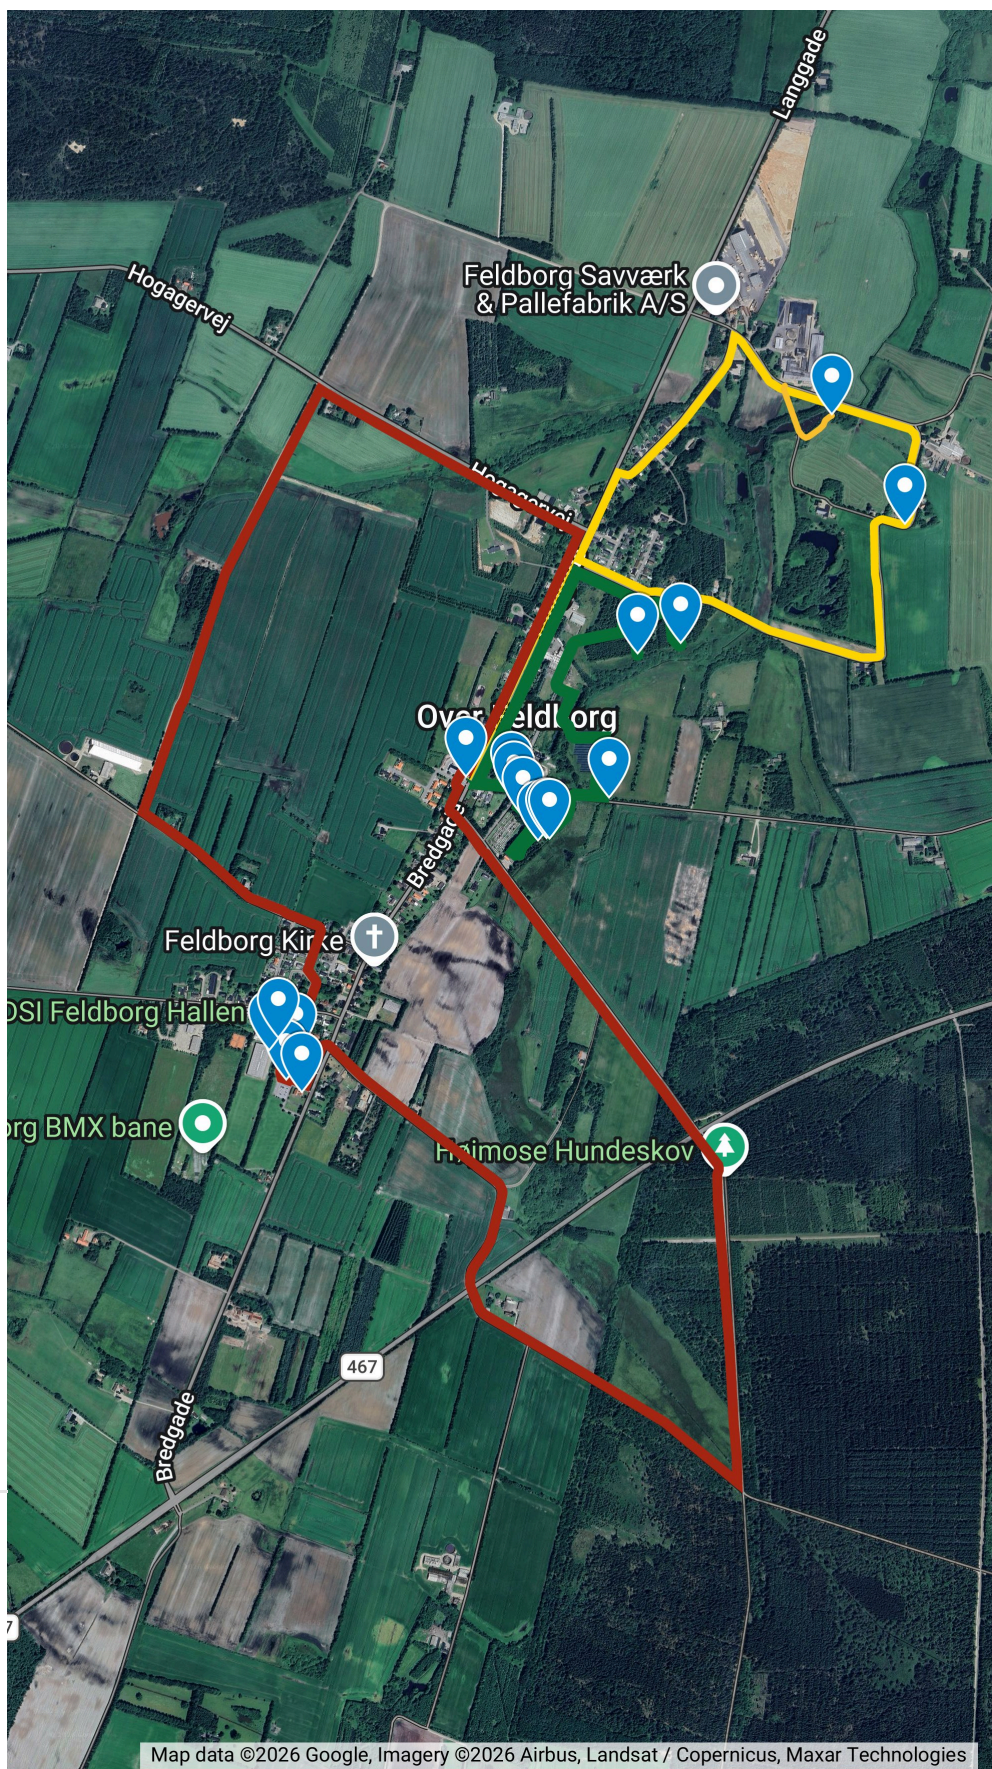

## Feldborgstien - Grøn rute

Feldborgstien

Sti til bænk

Sti til Bordebænkesæt

Feldborg Bytorv

Indgang til Byens legeplads

Krolfklubben

Indgang til lapidarium

Shelterpladsen

Bordebænkesæt ved  
Shelterpladsen

Broen ved shelterpladsen

Solvarme

Bænk

Borde- og bænkesæt

## Teglværksstien - Gul rute

Teglværksstien

Sti til bord og bænke

Teglværket

Map data ©2026 Google, Imagery ©2026 Airbus, Landsat / Copernicus, Maxar Technologies

### Landstien - Rød rute

Landstien - Rød Rute

Aktiv Og Fri I Feldborg

Feldborg sognegård

Feldborg BMX-hal

Feldborghallen

Kålormen

---